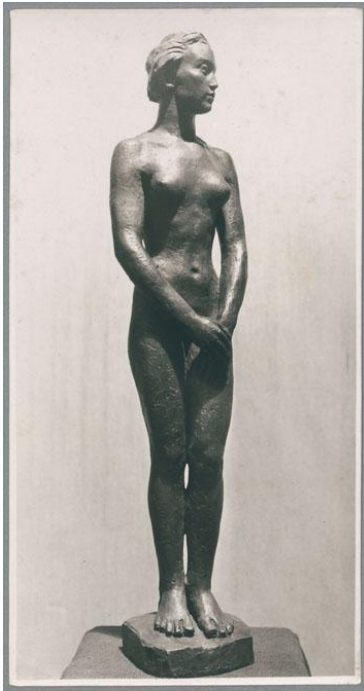

## Junge Frau, 1929, Bronze

Sammlungsbereich	Fotografie
Künstler*in	Georg Kolbe
Datierung	1929 (Entwurf)
Material/Technik	Vintage, Silbergelatineabzug
Maße	23,2 x 12 cm (Fotomaß)
Inventarnummer	GKFo-0383_004
Erwerbung	Nachlass Georg Kolbe
Werkverzeichnis-Nr.	W 29.005
Fotograf*in	Margrit Schwartzkopff
Rechte	Rechte vorbehalten - Freier Zugang

Text

Georg Kolbe, Junge Frau, 1929, Bronze, 96 cm