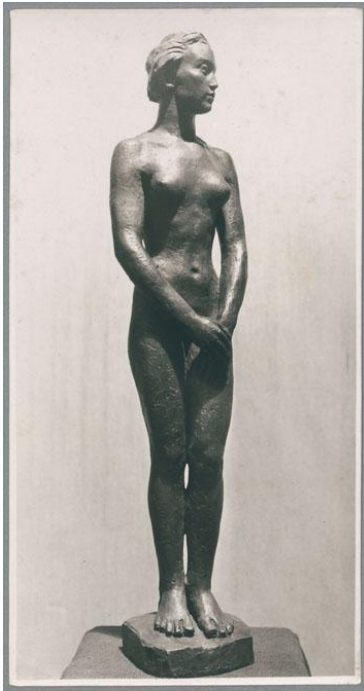

Junge Frau, 1929, Bronze

Sammlungsbereich	Fotografie
Künstler*in	Georg Kolbe
Datierung	1929 (Entwurf)
Material/Technik	Vintage, Silbergelatineabzug
Maße	23,2 x 12 cm (Fotomaß)
Inventarnummer	GKFo-0383_004
Erwerbung	Nachlass Georg Kolbe
Werkverzeichnis-Nr.	W 29.005
Fotograf*in	Margrit Schwartzkopff
Rechte	Rechte vorbehalten - Freier Zugang

Text

Georg Kolbe, Junge Frau, 1929, Bronze, 96 cm