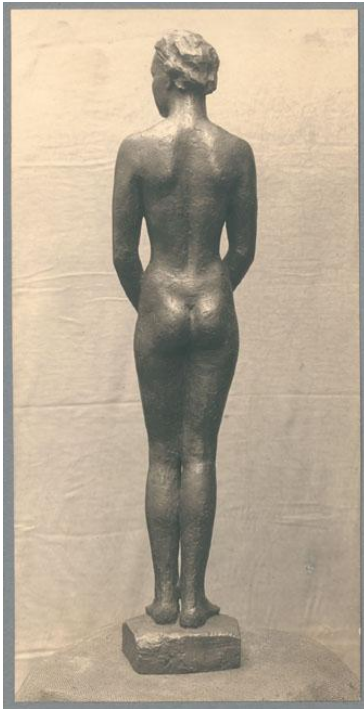

## Junge Frau, 1929, Bronze

Sammlungsbereich	Fotografie
Künstler*in	Georg Kolbe
Datierung	1929 (Entwurf)
Material/Technik	Vintage, Silbergelatineabzug
Maße	22,5 x 11,3 cm (Fotomaß)
Inventarnummer	GKFo-0383_005
Erwerbung	Nachlass Georg Kolbe
Werkverzeichnis-Nr.	W 29.005
Fotograf*in	Margrit Schwartzkopff
Rechte	Rechte vorbehalten - Freier Zugang

Text

Georg Kolbe, Junge Frau, 1929, Bronze, 96 cm