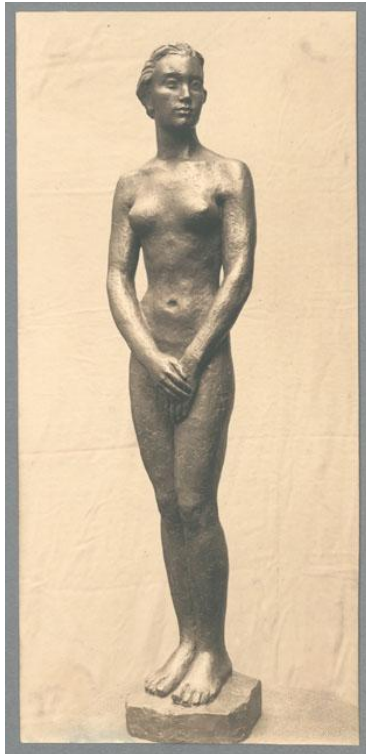

## Junge Frau, 1929, Bronze

Sammlungsbereich	Fotografie
Künstler*in	Georg Kolbe
Datierung	1929 (Entwurf)
Material/Technik	Vintage, Silbergelatineabzug
Maße	22 x 10,3 cm (Fotomaß)
Inventarnummer	GKFo-0383_006
Erwerbung	Nachlass Georg Kolbe
Werkverzeichnis-Nr.	W 29.005
Fotograf*in	Margrit Schwartzkopff
Rechte	Rechte vorbehalten - Freier Zugang

Text

Georg Kolbe, Junge Frau, 1929, Bronze, 96 cm