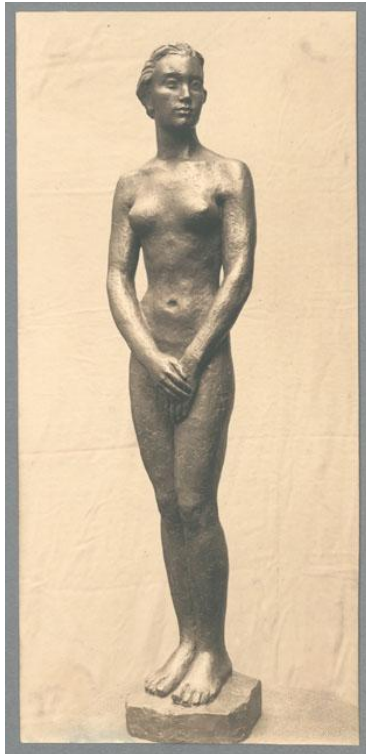

Junge Frau, 1929, Bronze

Sammlungsbereich	Fotografie
Künstler*in	Georg Kolbe
Datierung	1929 (Entwurf)
Material/Technik	Vintage, Silbergelatineabzug
Maße	22 x 10,3 cm (Fotomaß)
Inventarnummer	GKFo-0383_006
Erwerbung	Nachlass Georg Kolbe
Werkverzeichnis-Nr.	W 29.005
Fotograf*in	Margrit Schwartzkopff
Rechte	Rechte vorbehalten - Freier Zugang

Text

Georg Kolbe, Junge Frau, 1929, Bronze, 96 cm