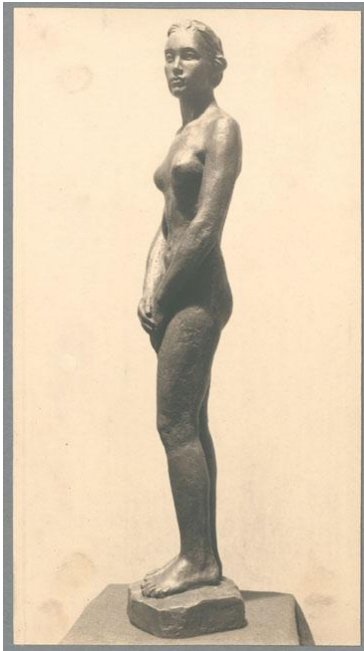

Junge Frau, 1929, Bronze

Sammlungsbereich	Fotografie
Künstler*in	Georg Kolbe
Datierung	1929 (Entwurf)
Material/Technik	Vintage, Silbergelatineabzug
Maße	22,5 x 12,3 cm (Fotomaß)
Inventarnummer	GKFo-0383_007
Erwerbung	Nachlass Georg Kolbe
Fotograf*in	Margrit Schwartzkopff
Rechte	Rechte vorbehalten - Freier Zugang

Text

Georg Kolbe, Junge Frau, 1929, Bronze, 96 cm