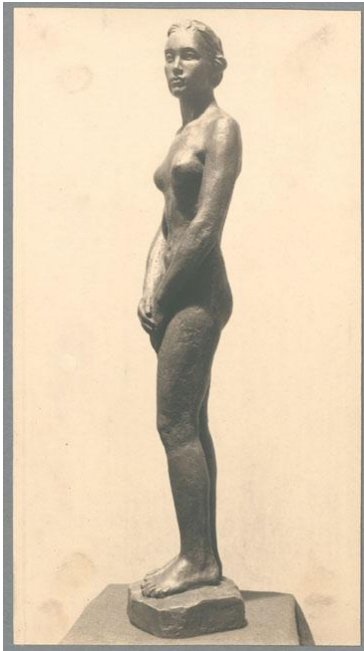

## Junge Frau, 1929, Bronze

Sammlungsbereich	Fotografie
Künstler*in	Georg Kolbe
Datierung	1929 (Entwurf)
Material/Technik	Vintage, Silbergelatineabzug
Maße	22,5 x 12,3 cm (Fotomaß)
Inventarnummer	GKFo-0383_007
Erwerbung	Nachlass Georg Kolbe
Fotograf*in	Margrit Schwartzkopff
Rechte	Rechte vorbehalten - Freier Zugang

Text

Georg Kolbe, Junge Frau, 1929, Bronze, 96 cm