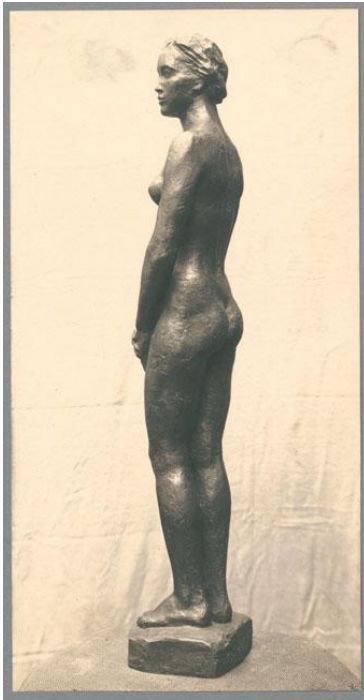

Junge Frau, 1929, Bronze

Sammlungsbereich	Fotografie
Künstler*in	Georg Kolbe
Datierung	1929 (Entwurf)
Material/Technik	Vintage, Silbergelatineabzug
Maße	22,4 x 11,4 cm (Fotomaß)
Inventarnummer	GKFo-0383_008
Erwerbung	Nachlass Georg Kolbe
Fotograf*in	Margrit Schwartzkopff
Rechte	Rechte vorbehalten - Freier Zugang

Text

Georg Kolbe, Junge Frau, 1929, Bronze, 96 cm