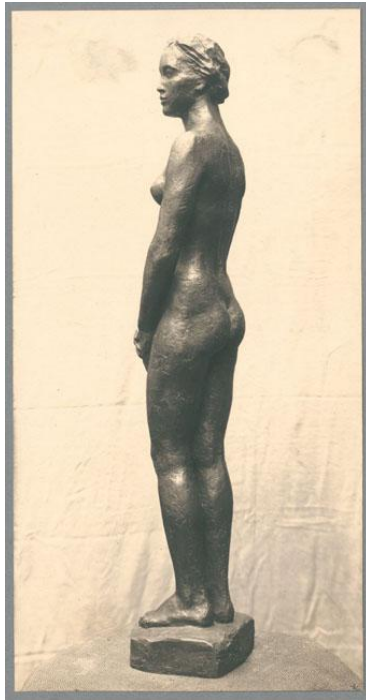

## Junge Frau, 1929, Bronze

|                  |                                    |
|------------------|------------------------------------|
| Sammlungsbereich | Fotografie                         |
| Künstler*in      | Georg Kolbe                        |
| Datierung        | 1929 (Entwurf)                     |
| Material/Technik | Vintage, Silbergelatineabzug       |
| Maße             | 22,4 x 11,4 cm (Fotomaß)           |
| Inventarnummer   | GKFo-0383_008                      |
| Erwerbung        | Nachlass Georg Kolbe               |
| Fotograf*in      | Margrit Schwartzkopff              |
| Rechte           | Rechte vorbehalten - Freier Zugang |

Text

Georg Kolbe, Junge Frau, 1929, Bronze, 96 cm