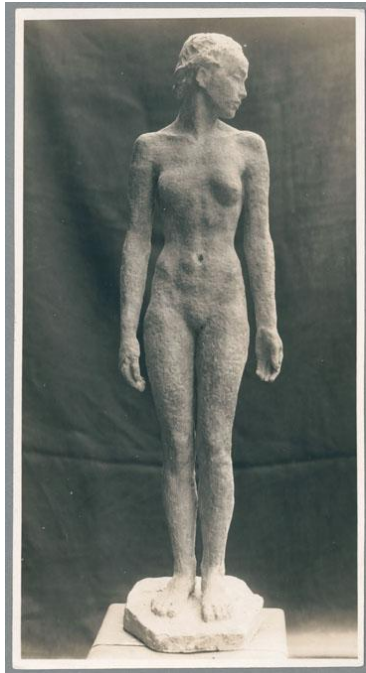

Junge Frau, 1926, Gips

Weitere Titel	Stehende Frau
Sammlungsbereich	Fotografie
Künstler*in	Georg Kolbe
Datierung	1926 (Entwurf)
Material/Technik	Vintage, Silbergelatineabzug
Maße	23,4 x 12,4 cm (Fotomaß)
Inventarnummer	GK Fo-0313_002
Erwerbung	Nachlass Georg Kolbe
Werkverzeichnis-Nr.	W 26.002
Fotograf*in	Richard Hamann-Mac Lean
Rechte	Rechte vorbehalten - Freier Zugang

Text

Georg Kolbe, Junge Frau, 1926, Gips, 130 cm