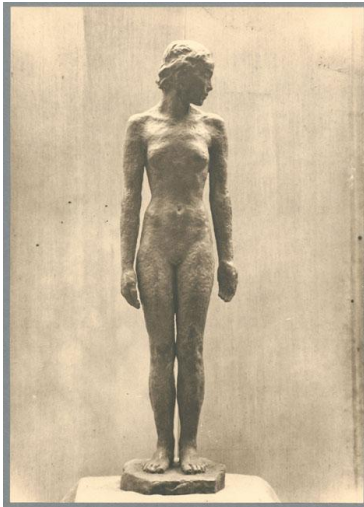

Junge Frau, 1926, Gips

Weitere Titel	Stehende Frau
Sammlungsbereich	Fotografie
Künstler*in	Georg Kolbe
Datierung	1926 (Entwurf)
Material/Technik	Vintage, Silbergelatineabzug
Maße	22,5 x 16 cm (Fotomaß)
Inventarnummer	GKFo-0313_006
Erwerbung	Nachlass Georg Kolbe
Werkverzeichnis-Nr.	W 26.002
Fotograf*in	Otto Hartmann
Rechte	Rechte vorbehalten - Freier Zugang

Text

Georg Kolbe, Junge Frau, 1926, Gips, 130 cm