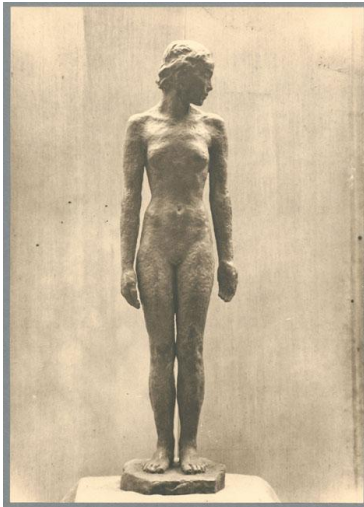

Junge Frau, 1926, Gips

| | |
|---------------------|------------------------------------|
| Weitere Titel | Stehende Frau |
| Sammlungsbereich | Fotografie |
| Künstler*in | Georg Kolbe |
| Datierung | 1926 (Entwurf) |
| Material/Technik | Vintage, Silbergelatineabzug |
| Maße | 22,5 x 16 cm (Fotomaß) |
| Inventarnummer | GKFo-0313_006 |
| Erwerbung | Nachlass Georg Kolbe |
| Werkverzeichnis-Nr. | W 26.002 |
| Fotograf*in | Otto Hartmann |
| Rechte | Rechte vorbehalten - Freier Zugang |

Text

Georg Kolbe, Junge Frau, 1926, Gips, 130 cm