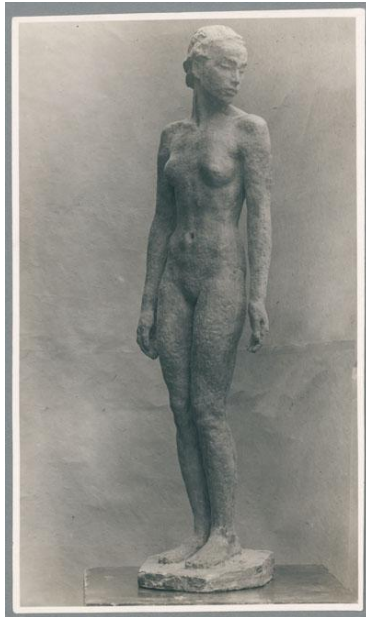

Junge Frau, 1926, Gips

Weitere Titel	Stehende Frau
Sammlungsbereich	Fotografie
Künstler*in	Georg Kolbe
Datierung	1926 (Entwurf)
Material/Technik	Vintage, Silbergelatineabzug
Maße	23,1 x 13,4 cm (Fotomaß)
Inventarnummer	GK Fo-0313_001
Erwerbung	Nachlass Georg Kolbe
Werkverzeichnis-Nr.	W 26.002
Fotograf*in	Richard Hamann-Mac Lean
Rechte	Rechte vorbehalten - Freier Zugang

Text

Georg Kolbe, Junge Frau, 1926, Gips, 130 cm