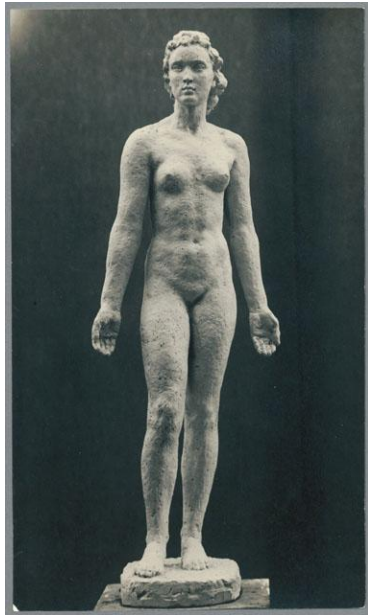

Jugend, 1942, Gips

| | |
|---------------------|------------------------------------|
| Sammlungsbereich | Fotografie |
| Künstler*in | Georg Kolbe |
| Datierung | 1942 (Entwurf) |
| Material/Technik | Vintage, Silbergelatineabzug |
| Maße | 22,1 x 13 cm (Fotomaß) |
| Inventarnummer | GKFo-0519_002 |
| Erwerbung | Nachlass Georg Kolbe |
| Werkverzeichnis-Nr. | W 42.006 |
| Fotograf*in | Unbekannte*r Künstler*in |
| Rechte | Rechte vorbehalten - Freier Zugang |

Text

Georg Kolbe, Jugend, 1942, Gips, 91,5 cm