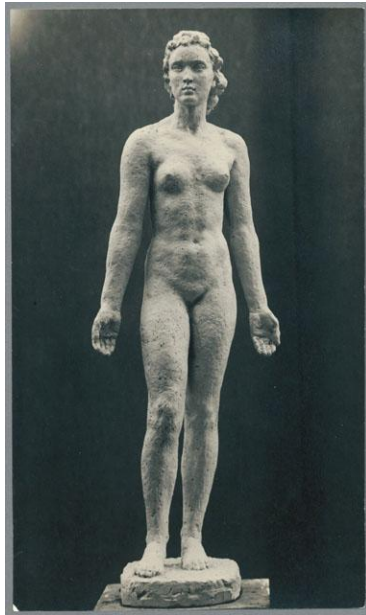

Jugend, 1942, Gips

Sammlungsbereich	Fotografie
Künstler*in	Georg Kolbe
Datierung	1942 (Entwurf)
Material/Technik	Vintage, Silbergelatineabzug
Maße	22,1 x 13 cm (Fotomaß)
Inventarnummer	GKFo-0519_002
Erwerbung	Nachlass Georg Kolbe
Werkverzeichnis-Nr.	W 42.006
Fotograf*in	Unbekannte*r Künstler*in
Rechte	Rechte vorbehalten - Freier Zugang

Text

Georg Kolbe, Jugend, 1942, Gips, 91,5 cm