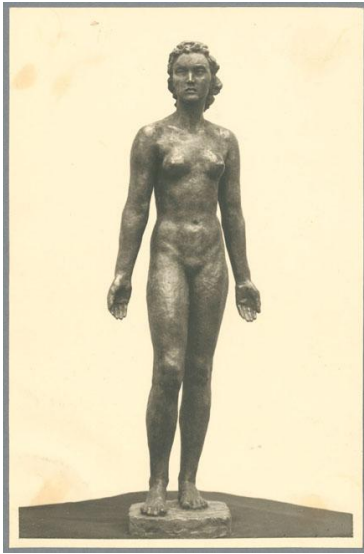

Jugend, 1942, Bronze

Sammlungsbereich	Fotografie
Künstler*in	Georg Kolbe
Datierung	1942 (Entwurf)
Material/Technik	Vintage, Silbergelatineabzug
Maße	22,7 x 14,9 cm (Fotomaß)
Inventarnummer	GKFo-0519_001
Erwerbung	Nachlass Georg Kolbe
Werkverzeichnis-Nr.	W 42.006
Fotograf*in	Margrit Schwartzkopff
Rechte	Rechte vorbehalten - Freier Zugang

Text

Georg Kolbe, Jugend, 1942, Bronze, 87 cm