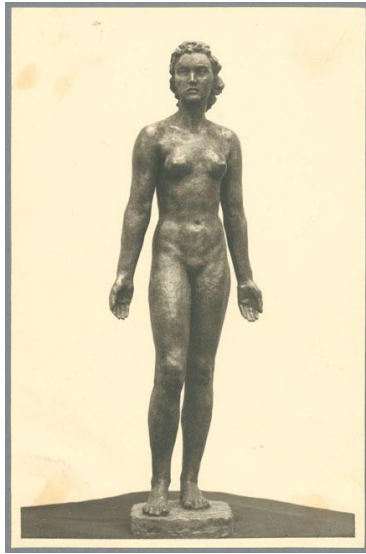

Jugend, 1942, Bronze

Sammlungsbereich	Fotografie
Künstler*in	Georg Kolbe
Datierung	1942 (Entwurf)
Material/Technik	Vintage, Silbergelatineabzug
Maße	22,7 x 14,9 cm (Fotomaß)
Inventarnummer	GKFo-0519_001
Erwerbung	Nachlass Georg Kolbe
Werkverzeichnis-Nr.	W 42.006
Fotograf*in	Margrit Schwartzkopff
Rechte	Rechte vorbehalten - Freier Zugang

Text

Georg Kolbe, Jugend, 1942, Bronze, 87 cm