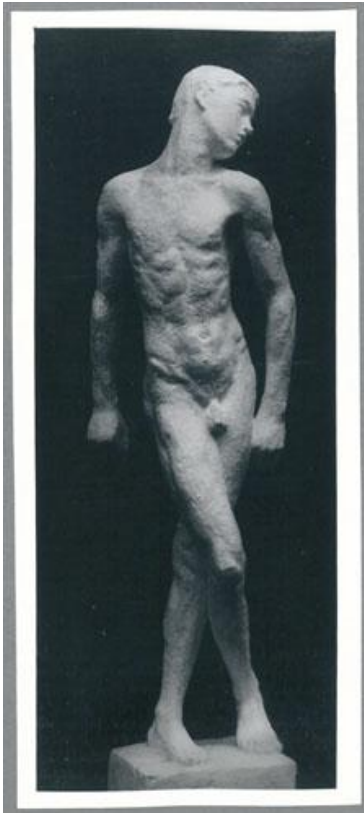

Jüngling, 1914, Gips

Sammlungsbereich	Fotografie
Künstler*in	Georg Kolbe
Datierung	1914 (Entwurf)
Material/Technik	Vintage, Silbergelatineabzug
Maße	17,3 x 7,5 cm (Fotomaß)
Inventarnummer	GKFo-0129_001
Erwerbung	Nachlass Georg Kolbe
Werkverzeichnis-Nr.	W 14.008
Fotograf*in	Unbekannte*r Künstler*in
Rechte	Rechte vorbehalten - Freier Zugang

Text

Georg Kolbe, Jüngling, 1914, Gips, unterlebensgroß