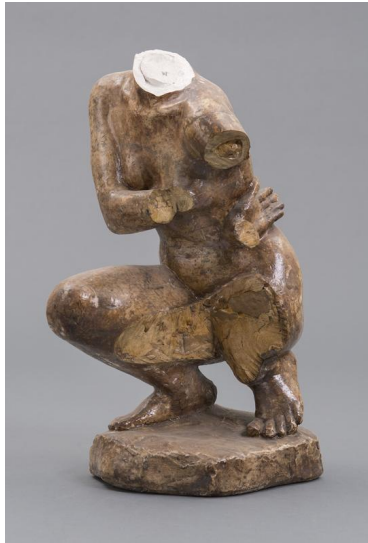

Japanerin

Weitere Titel Kauernde Japanerin

Sammlungsbereich Gipse

Künstler*in Georg Kolbe

Datierung 1911 (Entwurf)

Material/Technik Gips

Maße Torso: 38,5 cm (Höhe)

Inventarnummer Gi234