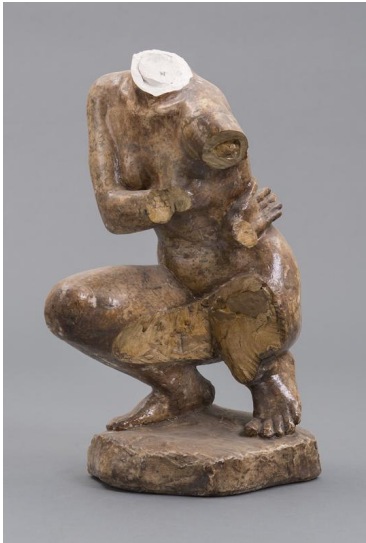

## Japanerin

Weitere Titel	Kauernde Japanerin
Sammlungsbereich	Gipse
Künstler*in	Georg Kolbe
Datierung	1911 (Entwurf)
Material/Technik	Gips
Maße	Torso: 38,5 cm (Höhe)
Inventarnummer	Gi234
Erwerbung	Nachlass Georg Kolbe
Werkverzeichnis-Nr.	W 11.025
Fotograf*in	Markus Hilbich, Berlin
Rechte	Public Domain Mark 1.0