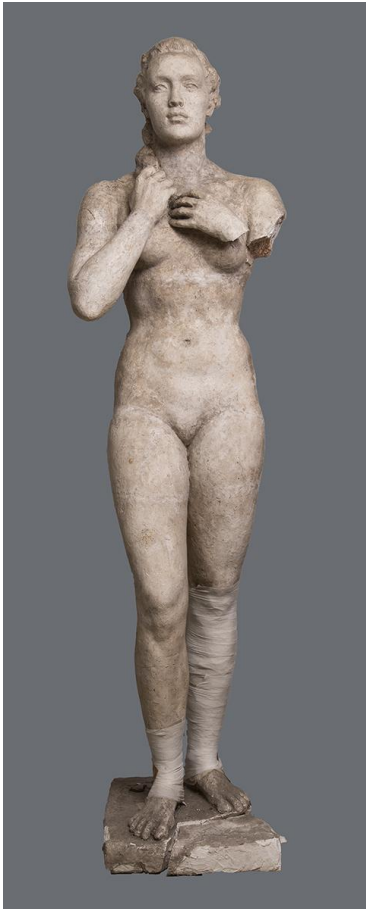

## Hüterin

Weitere Titel	Teil vom Ring der Statuen, Frankfurt am Main, Rothschildpark
Sammlungsbereich	Gipse
Künstler*in	Georg Kolbe
Datierung	1938 (Entwurf)
Material/Technik	Gips
Maße	ca. 220 cm (Höhe)
Inventarnummer	Gi431
Erwerbung	Nachlass Georg Kolbe
Werkverzeichnis-Nr.	W 38.016
Fotograf*in	Markus Hilbich, Berlin
Rechte	Public Domain Mark 1.0