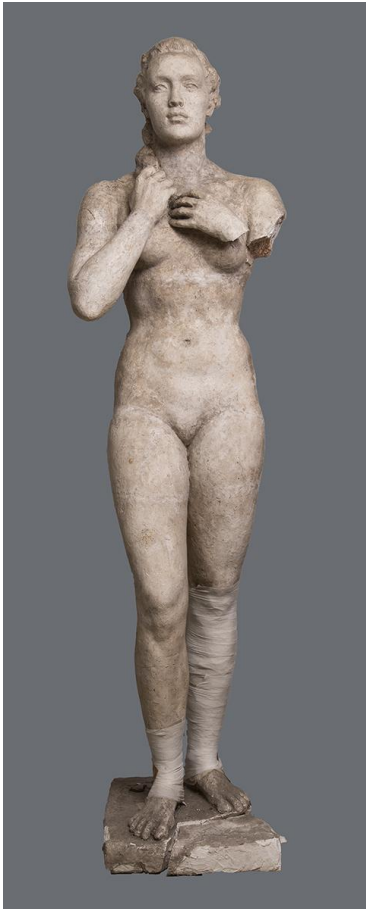

Hüterin

Weitere Titel	Teil vom Ring der Statuen, Frankfurt am Main, Rothschildpark
Sammlungsbereich	Gipse
Künstler*in	Georg Kolbe
Datierung	1938 (Entwurf)
Material/Technik	Gips
Maße	ca. 220 cm (Höhe)
Inventarnummer	Gi431
Erwerbung	Nachlass Georg Kolbe
Werkverzeichnis-Nr.	W 38.016
Fotograf*in	Markus Hilbich, Berlin
Rechte	Public Domain Mark 1.0