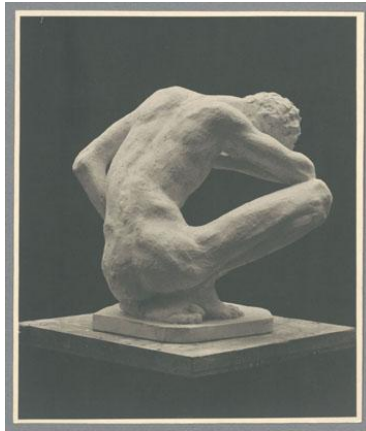

Hockender Somali, 1912, Gips

Weitere Titel	Hockender Afrikaner
Sammlungsbereich	Fotografie
Künstler*in	Georg Kolbe
Datierung	1912 (Entwurf)
Material/Technik	Vintage, Silbergelatineabzug
Maße	14 x 11,8 cm (Fotomaß)
Inventarnummer	GK Fo-0110_002
Erwerbung	Nachlass Georg Kolbe
Werkverzeichnis-Nr.	W 12.010
Fotograf*in	Ludwig Schnorr von Carolsfeld
Rechte	Public Domain Mark 1.0

Text

Georg Kolbe, Hockender Somali, 1912, Gips, ca. 66 cm