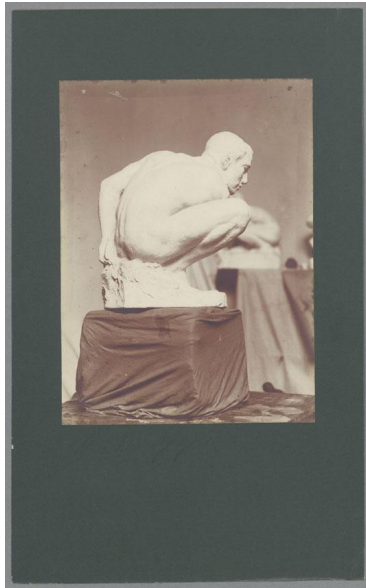

Hockender Mann, 1906

Weitere Titel	Studie in Gips
Sammlungsbereich	Fotografie
Künstler*in	Georg Kolbe
Datierung	1906 (Entwurf)
Material/Technik	Vintage, Silbergelatineabzug, montiert auf Karton
Maße	17,8 x 13,1 cm (Fotomaß)
Inventarnummer	GKFo-0036_002
Erwerbung	Nachlass Georg Kolbe
Werkverzeichnis-Nr.	W 06.006
Fotograf*in	Ludwig Schnorr von Carolsfeld
Rechte	Public Domain Mark 1.0

Text

Georg Kolbe, Hockender Mann, 1906, Gips, unterlebensgroß