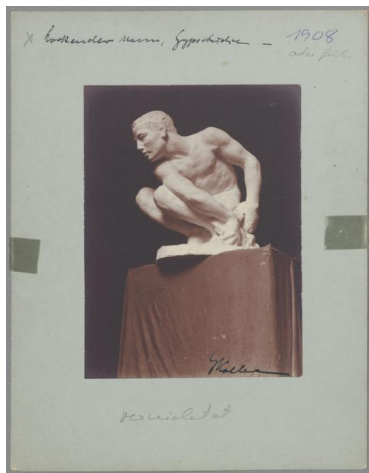

## Hockender Mann, 1906

Weitere Titel	Studie in Gips
Samlungsbereich	Fotografie
Künstler*in	Georg Kolbe
Datierung	1908/09 (Entwurf)
Material/Technik	Vintage, Silbergelatineabzug, montiert auf Karton
Maße	16,6 x 12,3 cm (Fotomaß)
Inventarnummer	GKFo-0036_001
Erwerbung	Nachlass Georg Kolbe
Werkverzeichnis-Nr.	W 06.006
Fotograf*in	Ludwig Schnorr von Carolsfeld
Rechte	Public Domain Mark 1.0

Text

Georg Kolbe, Hockender Mann, 1906, Gips, unterlebensgroß