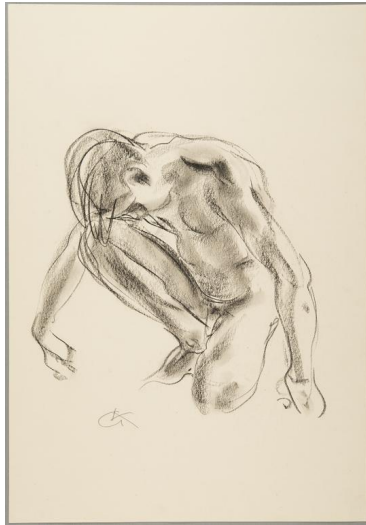

## Hockender

Sammlungsbereich	Zeichnung
Künstler*in	Georg Kolbe
Datierung	1932 (Entwurf)
Material/Technik	Kreide auf Karton
Maße	49,6 x 34,4 cm (Blattmaß)
Inventarnummer	Z777
Erwerbung	Nachlass Georg Kolbe
Fotograf*in	Markus Hilbich, Berlin
Rechte	Public Domain Mark 1.0