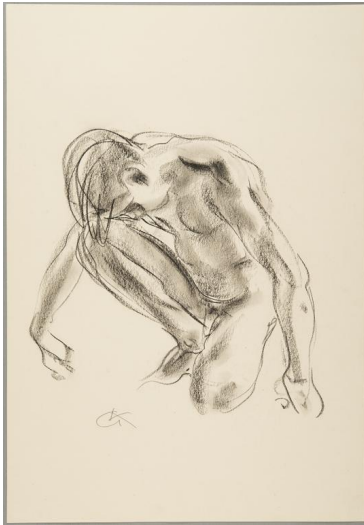

Hockender

Sammlungsbereich	Zeichnung
Künstler*in	Georg Kolbe
Datierung	1932 (Entwurf)
Material/Technik	Kreide auf Karton
Maße	49,6 x 34,4 cm (Blattmaß)
Inventarnummer	Z777
Erwerbung	Nachlass Georg Kolbe
Fotograf*in	Markus Hilbich, Berlin
Rechte	Public Domain Mark 1.0