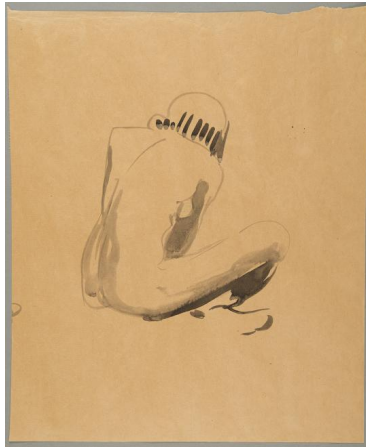

## Hockende, Rückenansicht

Sammlungsbereich	Zeichnung
Künstler*in	Georg Kolbe
Datierung	1908/11 (Entwurf)
Material/Technik	Pinsel, Tusche auf Papier
Maße	40,1 x 32,6 cm (Blattmaß)
Inventarnummer	Z106
Erwerbung	Nachlass Georg Kolbe
Fotograf*in	Markus Hilbich, Berlin
Rechte	Public Domain Mark 1.0