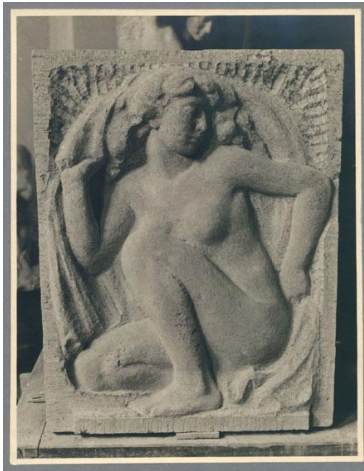

Hockende Frau

Samlungsbereich	Fotografie
Künstler*in	Georg Kolbe
Datierung	1911/12 (Entwurf)
Material/Technik	Vintage, Silbergelatineabzug
Maße	19,2 x 14,8 cm (Fotomaß)
Inventarnummer	GKFo-0090_001
Erwerbung	Nachlass Georg Kolbe
Werkverzeichnis-Nr.	W 11.016
Fotograf*in	Ludwig Schnorr von Carolsfeld
Rechte	Public Domain Mark 1.0

Text

Georg Kolbe, Hockende Frau, 1911/12, Kalkstein, 73,5 x 56 x 3,5 cm, Landhaus Leo von König, Berlin