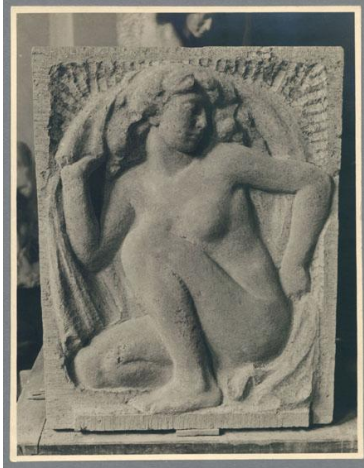

Hockende Frau

Sammlungsbereich	Fotografie
Künstler*in	Georg Kolbe
Datierung	1911/12 (Entwurf)
Material/Technik	Vintage, Silbergelatineabzug
Maße	19,2 x 14,8 cm (Fotomaß)
Inventarnummer	GKFo-0090_001
Erwerbung	Nachlass Georg Kolbe
Werkverzeichnis-Nr.	W 11.016
Fotograf*in	Ludwig Schnorr von Carolsfeld
Rechte	Public Domain Mark 1.0

Text

Georg Kolbe, Hockende Frau, 1911/12, Kalkstein, 73,5 x 56 x 3,5 cm, Landhaus Leo von König, Berlin