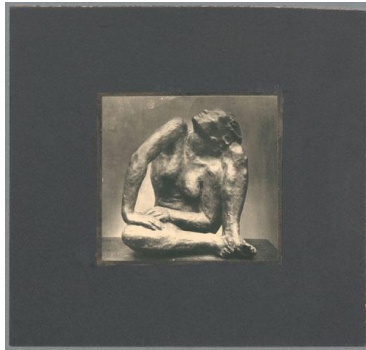

## Hockende, 1928, Bronze

Weitere Titel	Hockende 28
Sammlungsbereich	Fotografie
Künstler*in	Georg Kolbe
Datierung	1928 (Entwurf)
Material/Technik	Vintage, Silbergelatineabzug, montiert auf Karton
Maße	8 x 8,5 cm (Fotomaß)
Inventarnummer	GKFo-0355_006
Erwerbung	Nachlass Georg Kolbe
Fotograf*in	Sabine Gowa-Spiero
Rechte	Rechte vorbehalten - Freier Zugang

Text

Georg Kolbe, Hockende, 1928, Bronze, 27,2 cm