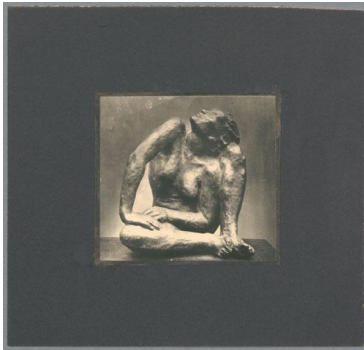

## Hockende, 1928, Bronze

Weitere Titel	Hockende 28
Sammlungsbereich	Fotografie
Künstler*in	Georg Kolbe
Datierung	1928 (Entwurf)
Material/Technik	Vintage, Silbergelatineabzug, montiert auf Karton
Maße	8 x 8,5 cm (Fotomaß)
Inventarnummer	GKFo-0355_006
Erwerbung	Nachlass Georg Kolbe
Fotograf*in	Sabine Gowa-Spiero
Rechte	Rechte vorbehalten - Freier Zugang

Text

Georg Kolbe, Hockende, 1928, Bronze, 27,2 cm