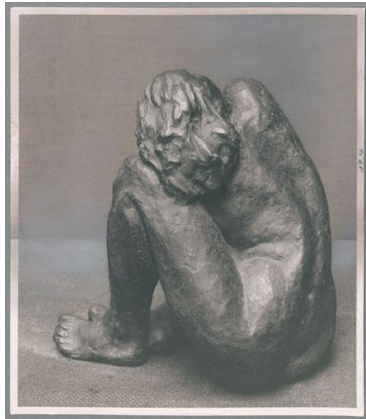

Hockende, 1928, Bronze

Weitere Titel	Hockende 28
Sammlungsbereich	Fotografie
Künstler*in	Georg Kolbe
Datierung	1928 (Entwurf)
Material/Technik	Vintage, Silbergelatineabzug, Hintergrund retuschiert
Maße	16,5 x 14,4 cm (Fotomaß)
Inventarnummer	GKFo-0355_005
Erwerbung	Nachlass Georg Kolbe
Werkverzeichnis-Nr.	W 28.002
Fotograf*in	Unbekannte*r Künstler*in
Rechte	Rechte vorbehalten - Freier Zugang

Text

Georg Kolbe, Hockende, 1928, Bronze, 27,2 cm