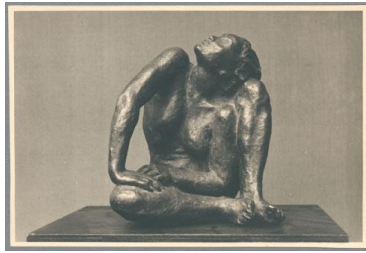

Hockende, 1928, Bronze

Weitere Titel	Hockende 28
Sammlungsbereich	Fotografie
Künstler*in	Georg Kolbe
Datierung	1928 (Entwurf)
Material/Technik	Vintage, Silbergelatineabzug
Maße	11,5 x 17 cm (Fotomaß)
Inventarnummer	GKFo-0355_004
Erwerbung	Nachlass Georg Kolbe
Fotograf*in	Unbekannte*r Künstler*in
Rechte	Rechte vorbehalten - Freier Zugang

Text

Georg Kolbe, Hockende, 1928, Bronze, 27,2 cm