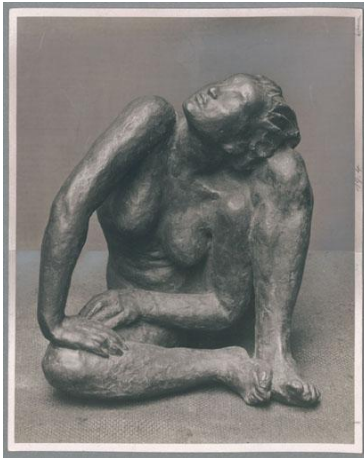

## Hockende, 1928, Bronze

Weitere Titel	Hockende 28
Sammlungsbereich	Fotografie
Künstler*in	Georg Kolbe
Datierung	1928 (Entwurf)
Material/Technik	Vintage, Silbergelatineabzug, Hintergrund teilweise retuschiert
Maße	17,7 x 14 cm (Fotomaß)
Inventarnummer	GK Fo-0355_003
Erwerbung	Nachlass Georg Kolbe
Werkverzeichnis-Nr.	W 28.002
Fotograf*in	Unbekannte*r Künstler*in
Rechte	Rechte vorbehalten - Freier Zugang

Text

Georg Kolbe, Hockende, 1928, Bronze, 27,2 cm