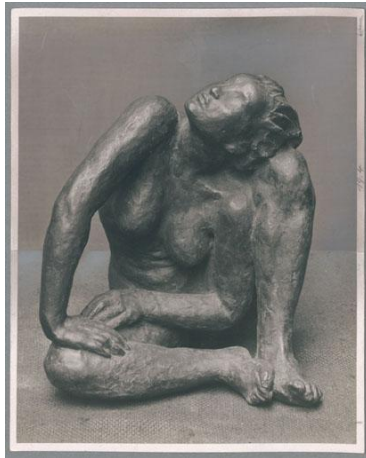

Hockende, 1928, Bronze

Weitere Titel	Hockende 28
Sammlungsbereich	Fotografie
Künstler*in	Georg Kolbe
Datierung	1928 (Entwurf)
Material/Technik	Vintage, Silbergelatineabzug, Hintergrund teilweise retuschiert
Maße	17,7 x 14 cm (Fotomaß)
Inventarnummer	GKFo-0355_003
Erwerbung	Nachlass Georg Kolbe
Werkverzeichnis-Nr.	W 28.002
Fotograf*in	Unbekannte*r Künstler*in
Rechte	Rechte vorbehalten - Freier Zugang

Text

Georg Kolbe, Hockende, 1928, Bronze, 27,2 cm