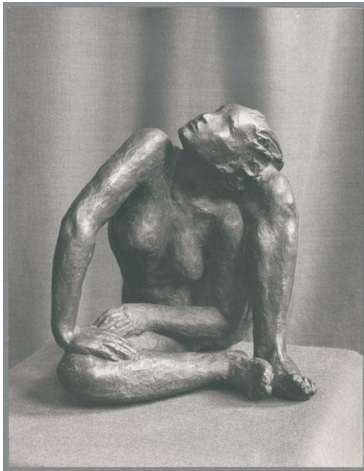

Hockende, 1928, Bronze

Weitere Titel	Hockende 28
Sammlungsbereich	Fotografie
Künstler*in	Georg Kolbe
Datierung	1928 (Entwurf)
Material/Technik	Vintage, Silbergelatineabzug
Maße	19,9 x 15,3 cm (Fotomaß)
Inventarnummer	GKFo-0355_001
Erwerbung	Nachlass Georg Kolbe
Werkverzeichnis-Nr.	W 28.002
Fotograf*in	Unbekannte*r Künstler*in
Rechte	Rechte vorbehalten - Freier Zugang

Text

Georg Kolbe, Hockende, 1928, Bronze, 27,2 cm