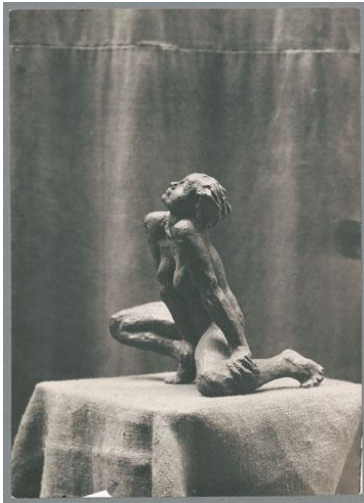

Hockende, 1926, Bronze

Weitere Titel	Hockende H. W. [Hannah Weber] Hockende 26
Sammlungsbereich	Fotografie
Künstler*in	Georg Kolbe
Datierung	1926 (Entwurf)
Material/Technik	Vintage, Silbergelatineabzug
Maße	16,8 x 12 cm (Fotomaß)
Inventarnummer	GK Fo-0316_005
Erwerbung	Nachlass Georg Kolbe
Werkverzeichnis-Nr.	W 26.023
Fotograf*in	Unbekannte*r Künstler*in
Rechte	Rechte vorbehalten - Freier Zugang

Text

Georg Kolbe, Hockende, 1926, Bronze, 30 cm