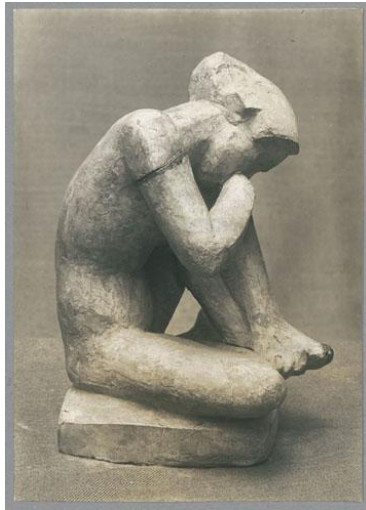

## Hockende, 1923, Gips

Weitere Titel	Kleine Hockende Trauernde
Sammlungsbereich	Fotografie
Künstler*in	Georg Kolbe
Datierung	1923 (Entwurf)
Material/Technik	Vintage, Silbergelatineabzug
Maße	17 x 12 cm (Fotomaß)
Inventarnummer	GKFo-0238_004
Erwerbung	Nachlass Georg Kolbe
Werkverzeichnis-Nr.	W 23.010
Fotograf*in	Margrit Schwartzkopff
Rechte	Rechte vorbehalten - Freier Zugang

Text

Georg Kolbe, Hockende, 1923, Gips, 20 cm