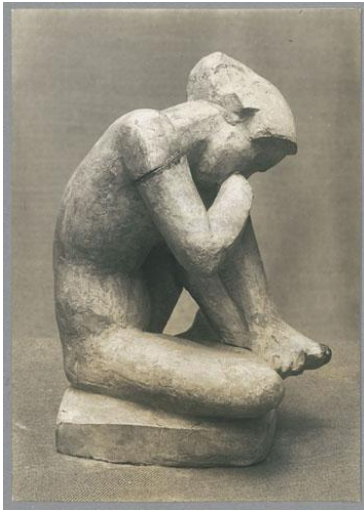

## Hockende, 1923, Gips

Weitere Titel	Kleine Hockende Trauernde
Sammlungsbereich	Fotografie
Künstler*in	Georg Kolbe
Datierung	1923 (Entwurf)
Material/Technik	Vintage, Silbergelatineabzug
Maße	17 x 12 cm (Fotomaß)
Inventarnummer	GKFo-0238_004
Erwerbung	Nachlass Georg Kolbe
Werkverzeichnis-Nr.	W 23.010
Fotograf*in	Margrit Schwartzkopff
Rechte	Rechte vorbehalten - Freier Zugang

Text

Georg Kolbe, Hockende, 1923, Gips, 20 cm