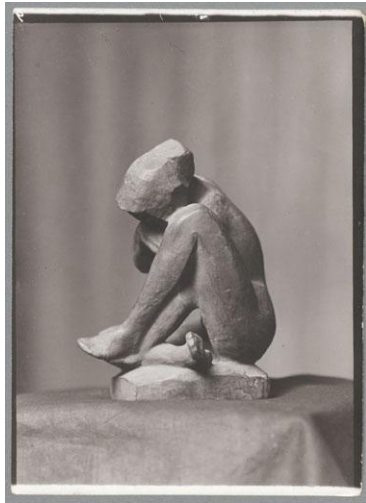

## Hockende, 1923, Bronze

Weitere Titel	Kleine Hockende Trauernde
Sammlungsbereich	Fotografie
Künstler*in	Georg Kolbe
Datierung	1923 (Entwurf)
Material/Technik	Vintage, Silbergelatineabzug
Maße	17,8 x 12,9 cm (Fotomaß)
Inventarnummer	GKFo-0238_003
Erwerbung	Nachlass Georg Kolbe
Werkverzeichnis-Nr.	W 23.010
Fotograf*in	Ludwig Schnorr von Carolsfeld
Rechte	Public Domain Mark 1.0

Text

Georg Kolbe, Hockende, 1923, Bronze, ca. 20 cm