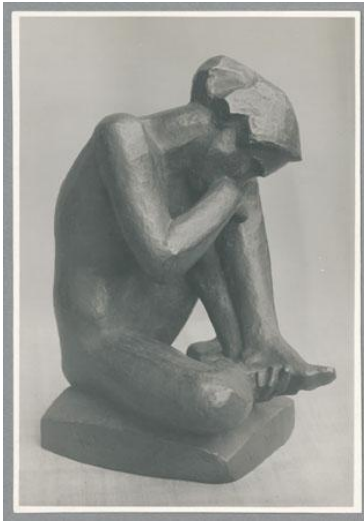

## Hockende, 1923, Bronze

Weitere Titel	Kleine Hockende Trauernde
Sammlungsbereich	Fotografie
Künstler*in	Georg Kolbe
Datierung	1923 (Entwurf)
Material/Technik	Vintage, Silbergelatineabzug
Maße	15,4 x 10,6 cm (Fotomaß)
Inventarnummer	GK Fo-0238_001
Erwerbung	Nachlass Georg Kolbe
Werkverzeichnis-Nr.	W 23.010
Fotograf*in	Richard Hamann-Mac Lean
Rechte	Rechte vorbehalten - Freier Zugang

Text

Georg Kolbe, Hockende, 1923, Bronze, ca. 20 cm