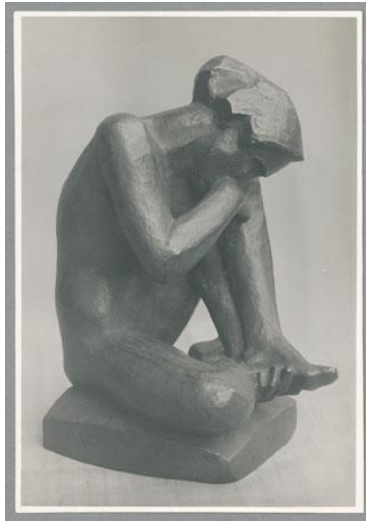

## Hockende, 1923, Bronze

Weitere Titel	Kleine Hockende Trauernde
Sammlungsbereich	Fotografie
Künstler*in	Georg Kolbe
Datierung	1923 (Entwurf)
Material/Technik	Vintage, Silbergelatineabzug
Maße	15,4 x 10,6 cm (Fotomaß)
Inventarnummer	GKFo-0238_001
Erwerbung	Nachlass Georg Kolbe
Werkverzeichnis-Nr.	W 23.010
Fotograf*in	Richard Hamann-Mac Lean
Rechte	Rechte vorbehalten - Freier Zugang

Text

Georg Kolbe, Hockende, 1923, Bronze, ca. 20 cm