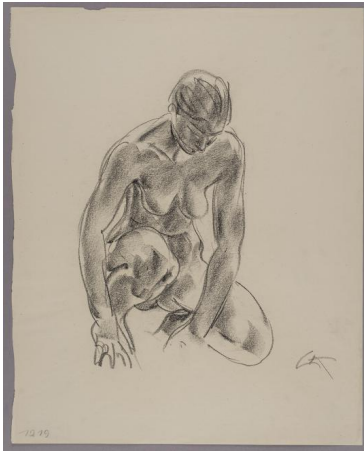

## Hockende

Sammlungsbereich	Zeichnung
Künstler*in	Georg Kolbe
Datierung	1930er Jahre (Entwurf)
Material/Technik	Kreide auf Papier
Maße	48,8 x 39,3 cm (Blattmaß)
Inventarnummer	Z2665
Erwerbung	Nachlass Maria von Tiesenhausen, 2020
Fotograf*in	Markus Hilbich, Berlin
Rechte	Public Domain Mark 1.0