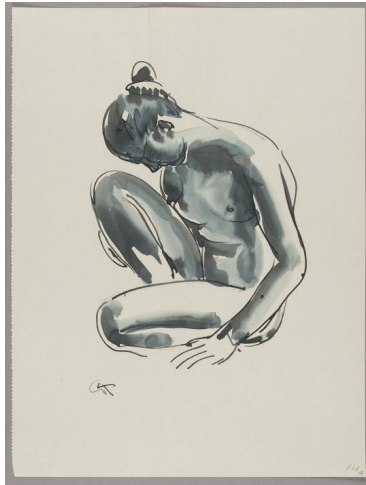

Hockende

Sammlungsbereich	Zeichnung
Künstler*in	Georg Kolbe
Datierung	um 1920 (Entwurf)
Material/Technik	Pinsel und Feder, Tusche auf Papier
Maße	33,5 x 25,2 cm (Blattmaß)
Inventarnummer	Z2619
Erwerbung	Nachlass Maria von Tiesenhausen, 2020
Fotograf*in	Markus Hilbich, Berlin
Rechte	Public Domain Mark 1.0