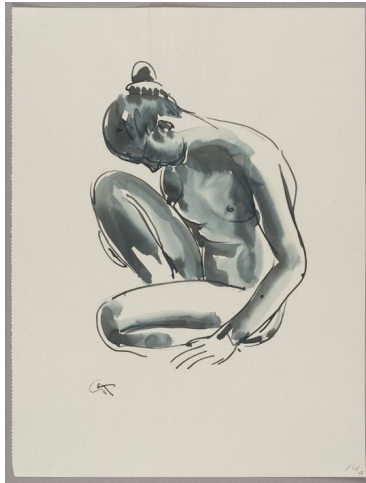

Hockende

Sammlungsbereich	Zeichnung
Künstler*in	Georg Kolbe
Datierung	um 1920 (Entwurf)
Material/Technik	Pinsel und Feder, Tusche auf Papier
Maße	33,5 x 25,2 cm (Blattmaß)
Inventarnummer	Z2619
Erwerbung	Nachlass Maria von Tiesenhausen, 2020
Fotograf*in	Markus Hilbich, Berlin
Rechte	Public Domain Mark 1.0