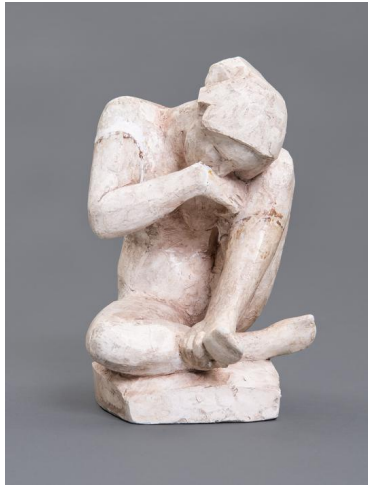

## Hockende

Weitere Titel	Kleine Hockende Trauernde
Sammlungsbereich	Gipse
Künstler*in	Georg Kolbe
Datierung	1923 (Entwurf)
Material/Technik	Gips
Maße	20 cm (Höhe)
Inventarnummer	Gi471
Erwerbung	Nachlass Georg Kolbe
Werkverzeichnis-Nr.	W 22.018
Fotograf*in	Markus Hilbich, Berlin
Rechte	Public Domain Mark 1.0