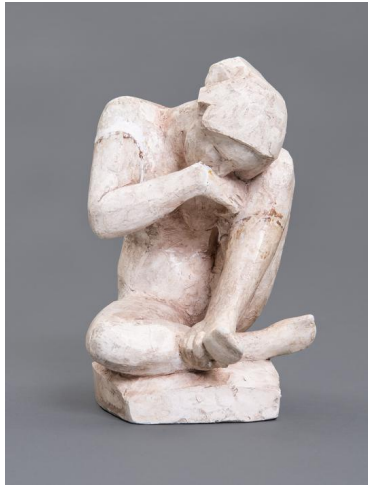

Hockende

Weitere Titel	Kleine Hockende Trauernde
Sammlungsbereich	Gipse
Künstler*in	Georg Kolbe
Datierung	1923 (Entwurf)
Material/Technik	Gips
Maße	20 cm (Höhe)
Inventarnummer	Gi471
Erwerbung	Nachlass Georg Kolbe
Werkverzeichnis-Nr.	W 22.018
Fotograf*in	Markus Hilbich, Berlin
Rechte	Public Domain Mark 1.0