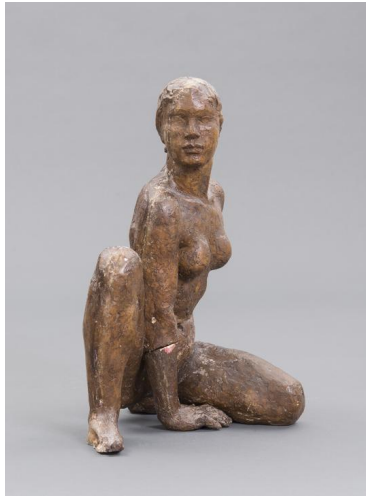

Hockende

Weitere Titel	Hockende 31
Sammlungsbereich	Gipse
Künstler*in	Georg Kolbe
Datierung	1931 (Entwurf)
Material/Technik	Gips
Maße	42 cm (Höhe)
Inventarnummer	Gi406
Erwerbung	Nachlass Georg Kolbe
Werkverzeichnis-Nr.	W 31.007
Fotograf*in	Markus Hilbich, Berlin
Rechte	Public Domain Mark 1.0