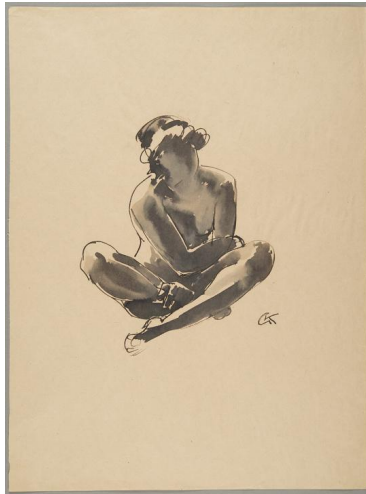

Hockende

Sammlungsbereich	Zeichnung
Künstler*in	Georg Kolbe
Datierung	1913 - 1916 (Entwurf)
Material/Technik	Feder und Pinsel, Tusche auf Papier
Maße	45,5 x 33,8 cm (Blattmaß)
Inventarnummer	Z252
Erwerbung	Nachlass Georg Kolbe
Fotograf*in	Markus Hilbich, Berlin
Rechte	Public Domain Mark 1.0