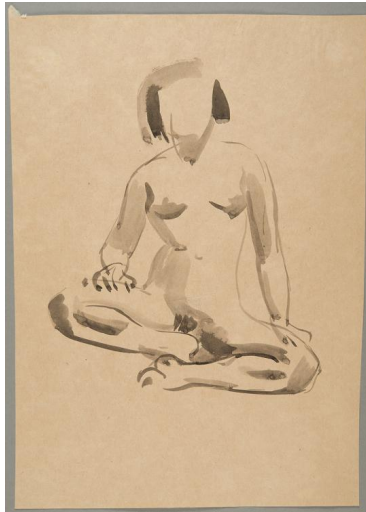

## Hockende

Sammlungsbereich	Zeichnung
Künstler*in	Georg Kolbe
Datierung	1908/11 (Entwurf)
Material/Technik	Pinsel, Tusche auf Papier
Maße	40,6 x 28,5 cm (Blattmaß)
Inventarnummer	Z105
Erwerbung	Nachlass Georg Kolbe
Fotograf*in	Markus Hilbich, Berlin
Rechte	Public Domain Mark 1.0