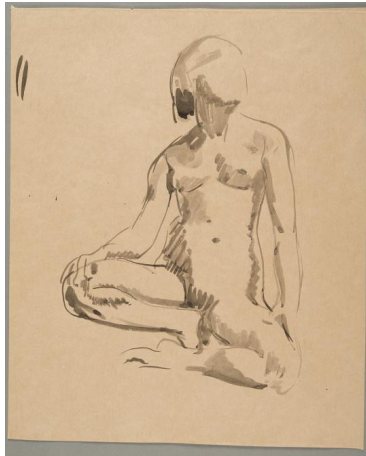

Hockende

Sammlungsbereich	Zeichnung
Künstler*in	Georg Kolbe
Datierung	1908/11 (Entwurf)
Material/Technik	Pinsel, Tusche auf Papier
Maße	35,3 x 29,1 cm (Blattmaß)
Inventarnummer	Z104
Erwerbung	Nachlass Georg Kolbe
Fotograf*in	Markus Hilbich, Berlin
Rechte	Public Domain Mark 1.0