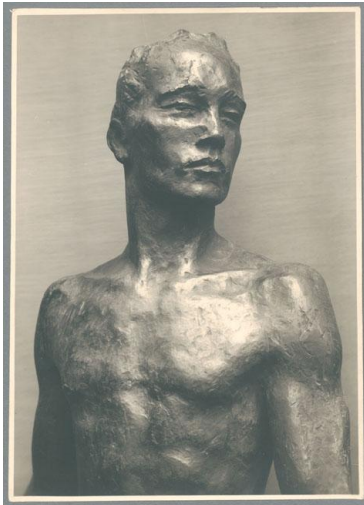

Herabschreitender, Detail, 1927, Bronze

Sammlungsbereich	Fotografie
Künstler*in	Georg Kolbe
Datierung	1927 (Entwurf)
Material/Technik	Vintage, Silbergelatineabzug
Maße	22,6 x 15,9 cm (Fotomaß)
Inventarnummer	GKFo-0338_006
Erwerbung	Nachlass Georg Kolbe
Werkverzeichnis-Nr.	W 27.025
Fotograf*in	Richard Hamann-Mac Lean
Rechte	Rechte vorbehalten - Freier Zugang

Text

Georg Kolbe, Herabschreitender, Detail, 1927, Bronze, 155 cm