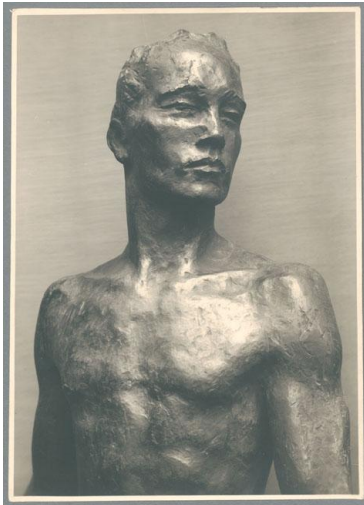

## Herabschreitender, Detail, 1927, Bronze

Sammlungsbereich	Fotografie
Künstler*in	Georg Kolbe
Datierung	1927 (Entwurf)
Material/Technik	Vintage, Silbergelatineabzug
Maße	22,6 x 15,9 cm (Fotomaß)
Inventarnummer	GKFo-0338_006
Erwerbung	Nachlass Georg Kolbe
Werkverzeichnis-Nr.	W 27.025
Fotograf*in	Richard Hamann-Mac Lean
Rechte	Rechte vorbehalten - Freier Zugang

Text

Georg Kolbe, Herabschreitender, Detail, 1927, Bronze, 155 cm