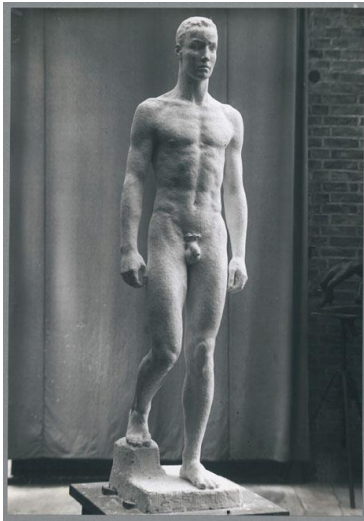

Herabschreitender, 1941, Gips

| | |
|---------------------|------------------------------------|
| Sammlungsbereich | Fotografie |
| Künstler*in | Georg Kolbe |
| Datierung | 1941 (Entwurf) |
| Material/Technik | Vintage, Silbergelatineabzug |
| Maße | 22,8 x 15,9 cm (Fotomaß) |
| Inventarnummer | GKFo-0506_003 |
| Erwerbung | Nachlass Georg Kolbe |
| Werkverzeichnis-Nr. | W 40.008 |
| Fotograf*in | Margrit Schwartzkopff |
| Rechte | Rechte vorbehalten - Freier Zugang |

Text

Georg Kolbe, Herabschreitender, 1941, Bronze, ca. 210 cm