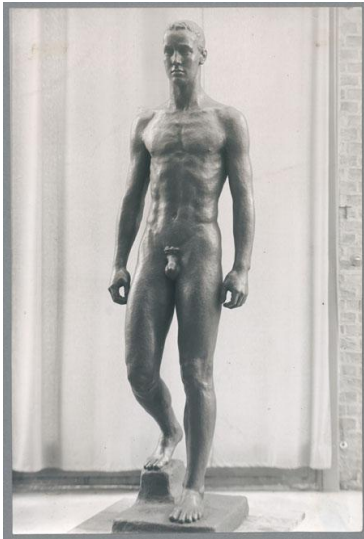

Herabschreitender, 1941, Bronze

Sammlungsbereich	Fotografie
Künstler*in	Georg Kolbe
Datierung	1941 (Entwurf)
Material/Technik	Vintage, Silbergelatineabzug
Maße	22,9 x 15,2 cm (Fotomaß)
Inventarnummer	GKFo-0506_002
Erwerbung	Nachlass Georg Kolbe
Werkverzeichnis-Nr.	W 40.008
Fotograf*in	Margrit Schwartzkopff
Rechte	Rechte vorbehalten - Freier Zugang

Text

Georg Kolbe, Herabschreitender, 1941, Bronze, 210 cm