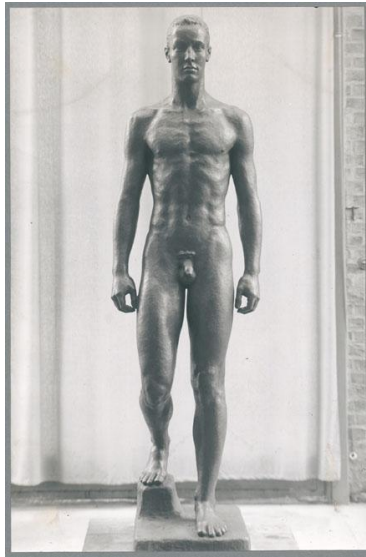

## Herabschreitender, 1941, Bronze

Sammlungsbereich	Fotografie
Künstler*in	Georg Kolbe
Datierung	1941 (Entwurf)
Material/Technik	Vintage, Silbergelatineabzug
Maße	23 x 15 cm (Fotomaß)
Inventarnummer	GKFo-0506_001
Erwerbung	Nachlass Georg Kolbe
Werkverzeichnis-Nr.	W 40.008
Fotograf*in	Margrit Schwartzkopff
Rechte	Rechte vorbehalten - Freier Zugang

Text

Georg Kolbe, Herabschreitender, 1941, Bronze, 210 cm