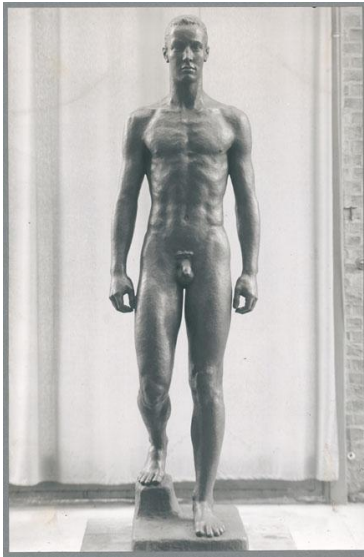

Herabschreitender, 1941, Bronze

Sammlungsbereich	Fotografie
Künstler*in	Georg Kolbe
Datierung	1941 (Entwurf)
Material/Technik	Vintage, Silbergelatineabzug
Maße	23 x 15 cm (Fotomaß)
Inventarnummer	GKFo-0506_001
Erwerbung	Nachlass Georg Kolbe
Werkverzeichnis-Nr.	W 40.008
Fotograf*in	Margrit Schwartzkopff
Rechte	Rechte vorbehalten - Freier Zugang

Text

Georg Kolbe, Herabschreitender, 1941, Bronze, 210 cm