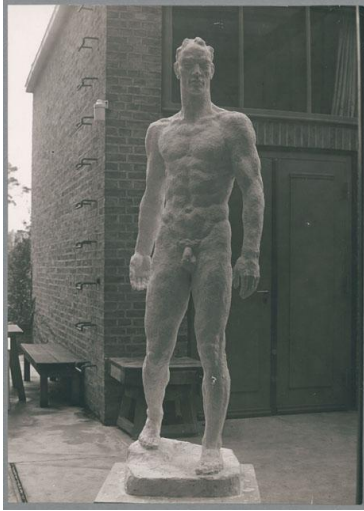

## Herabschreitender, 1936, Gips

|                  |                                    |
|------------------|------------------------------------|
| Weitere Titel    | Großer Herabschreitender           |
| Sammlungsbereich | Fotografie                         |
| Künstler*in      | Georg Kolbe                        |
| Datierung        | 1936 (Entwurf)                     |
| Material/Technik | Vintage, Silbergelatineabzug       |
| Maße             | 22,4 x 15,4 cm (Fotomaß)           |
| Inventarnummer   | GKFo-0467_010                      |
| Erwerbung        | Nachlass Georg Kolbe               |
| Fotograf*in      | Margrit Schwartzkopff              |
| Rechte           | Rechte vorbehalten - Freier Zugang |

Text

Georg Kolbe, Herabschreitender, 1936, Gips, ca. 229 cm