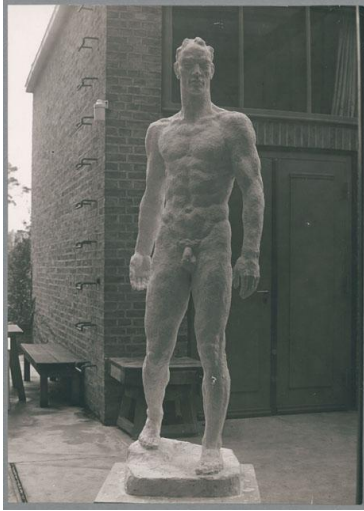

Herabschreitender, 1936, Gips

Weitere Titel	Großer Herabschreitender
Sammlungsbereich	Fotografie
Künstler*in	Georg Kolbe
Datierung	1936 (Entwurf)
Material/Technik	Vintage, Silbergelatineabzug
Maße	22,4 x 15,4 cm (Fotomaß)
Inventarnummer	GKFo-0467_010
Erwerbung	Nachlass Georg Kolbe
Fotograf*in	Margrit Schwartzkopff
Rechte	Rechte vorbehalten - Freier Zugang

Text

Georg Kolbe, Herabschreitender, 1936, Gips, ca. 229 cm