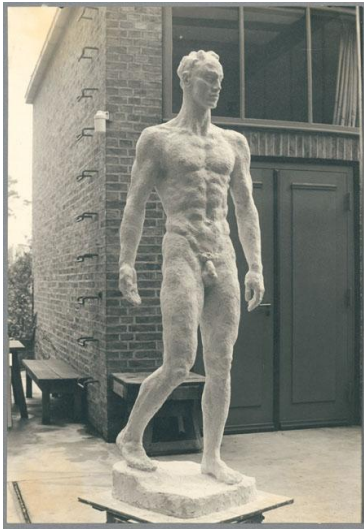

Herabschreitender, 1936, Gips

Weitere Titel	Großer Herabschreitender
Sammlungsbereich	Fotografie
Künstler*in	Georg Kolbe
Datierung	1936 (Entwurf)
Material/Technik	Vintage, Silbergelatineabzug
Maße	22,6 x 14,6 cm (Fotomaß)
Inventarnummer	GKFo-0467_009
Erwerbung	Nachlass Georg Kolbe
Werkverzeichnis-Nr.	W 36.005
Fotograf*in	Margrit Schwartzkopff
Rechte	Rechte vorbehalten - Freier Zugang

Text

Georg Kolbe, Herabschreitender, 1936, Gips, ca. 229 cm