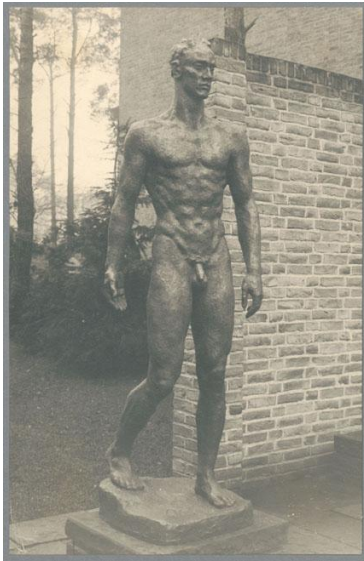

Herabschreitender, 1936, Bronze

Weitere Titel	Großer Herabschreitender
Sammlungsbereich	Fotografie
Künstler*in	Georg Kolbe
Datierung	1936 (Entwurf)
Material/Technik	Vintage, Silbergelatineabzug
Maße	22,7 x 14,5 cm (Fotomaß)
Inventarnummer	GKFo-0467_008
Erwerbung	Nachlass Georg Kolbe
Werkverzeichnis-Nr.	W 36.005
Fotograf*in	Unbekannte*r Künstler*in
Rechte	Rechte vorbehalten - Freier Zugang

Text

Georg Kolbe, Herabschreitender, 1936, Bronze, 229 cm