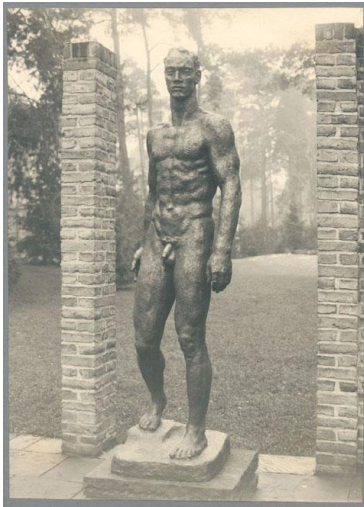

Herabschreitender, 1936, Bronze

Weitere Titel	Großer Herabschreitender
Sammlungsbereich	Fotografie
Künstler*in	Georg Kolbe
Datierung	1936 (Entwurf)
Material/Technik	Vintage, Silbergelatineabzug
Maße	22,6 x 16,3 cm (Fotomaß)
Inventarnummer	GKFo-0467_007
Erwerbung	Nachlass Georg Kolbe
Fotograf*in	Unbekannte*r Künstler*in
Rechte	Rechte vorbehalten - Freier Zugang

Text

Georg Kolbe, Herabschreitender, 1936, Bronze, 229 cm