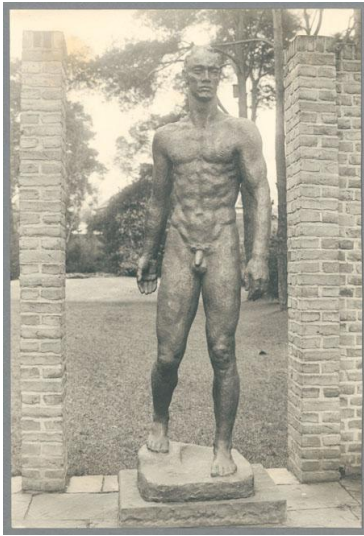

Herabschreitender, 1936, Bronze

Weitere Titel	Großer Herabschreitender
Sammlungsbereich	Fotografie
Künstler*in	Georg Kolbe
Datierung	1936 (Entwurf)
Material/Technik	Vintage, Silbergelatineabzug
Maße	22,7 x 15,3 cm (Fotomaß)
Inventarnummer	GKFo-0467_006
Erwerbung	Nachlass Georg Kolbe
Fotograf*in	Unbekannte*r Künstler*in
Rechte	Rechte vorbehalten - Freier Zugang

Text

Georg Kolbe, Herabschreitender, 1936, Bronze, 229 cm