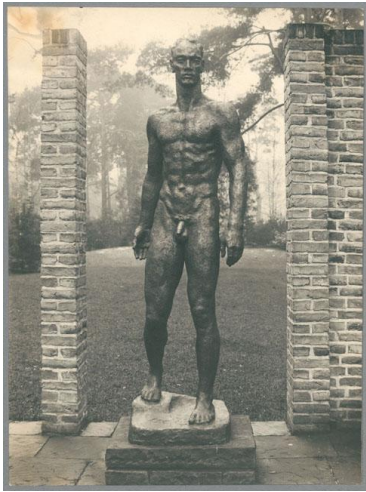

Herabschreitender, 1936, Bronze

Weitere Titel	Großer Herabschreitender
Sammlungsbereich	Fotografie
Künstler*in	Georg Kolbe
Datierung	1936 (Entwurf)
Material/Technik	Vintage, Silbergelatineabzug
Maße	22,3 x 16,5 cm (Fotomaß)
Inventarnummer	GKFo-0467_005
Erwerbung	Nachlass Georg Kolbe
Werkverzeichnis-Nr.	W 36.005
Fotograf*in	Unbekannte*r Künstler*in
Rechte	Rechte vorbehalten - Freier Zugang

Text

Georg Kolbe, Herabschreitender, 1936, Bronze, 229 cm