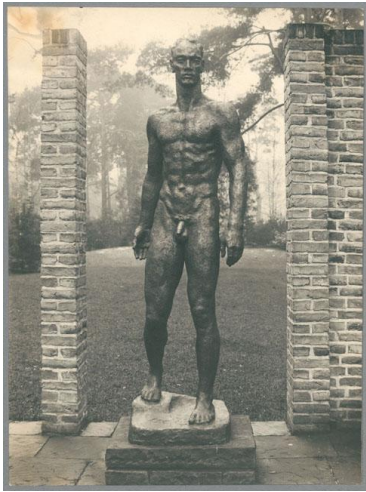

Herabschreitender, 1936, Bronze

| | |
|---------------------|------------------------------------|
| Weitere Titel | Großer Herabschreitender |
| Sammlungsbereich | Fotografie |
| Künstler*in | Georg Kolbe |
| Datierung | 1936 (Entwurf) |
| Material/Technik | Vintage, Silbergelatineabzug |
| Maße | 22,3 x 16,5 cm (Fotomaß) |
| Inventarnummer | GKFo-0467_005 |
| Erwerbung | Nachlass Georg Kolbe |
| Werkverzeichnis-Nr. | W 36.005 |
| Fotograf*in | Unbekannte*r Künstler*in |
| Rechte | Rechte vorbehalten - Freier Zugang |

Text

Georg Kolbe, Herabschreitender, 1936, Bronze, 229 cm