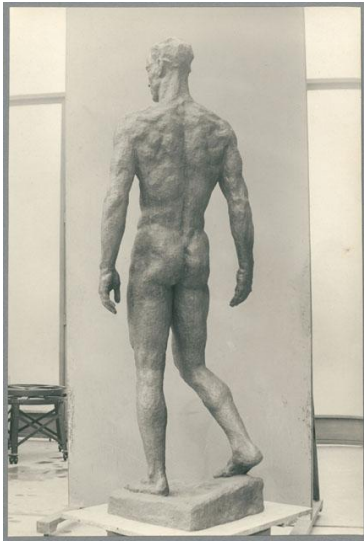

## Herabschreitender, 1936, Bronze

Weitere Titel	Großer Herabschreitender
Sammlungsbereich	Fotografie
Künstler*in	Georg Kolbe
Datierung	1936 (Entwurf)
Material/Technik	Vintage, Silbergelatineabzug
Maße	22 x 14,6 cm (Fotomaß)
Inventarnummer	GKFo-0467_004
Erwerbung	Nachlass Georg Kolbe
Werkverzeichnis-Nr.	W 36.005
Fotograf*in	Margrit Schwartzkopff
Rechte	Rechte vorbehalten - Freier Zugang

Text

Georg Kolbe, Herabschreitender, 1936, Bronze, 229 cm