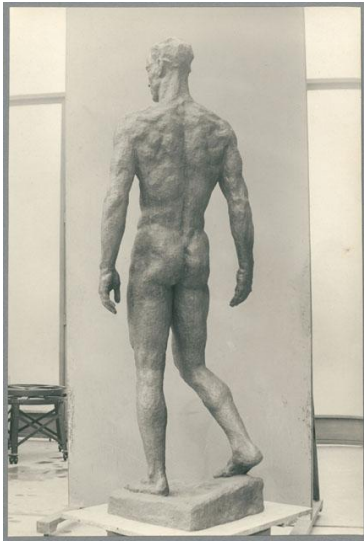

Herabschreitender, 1936, Bronze

Weitere Titel	Großer Herabschreitender
Sammlungsbereich	Fotografie
Künstler*in	Georg Kolbe
Datierung	1936 (Entwurf)
Material/Technik	Vintage, Silbergelatineabzug
Maße	22 x 14,6 cm (Fotomaß)
Inventarnummer	GKFo-0467_004
Erwerbung	Nachlass Georg Kolbe
Werkverzeichnis-Nr.	W 36.005
Fotograf*in	Margrit Schwartzkopff
Rechte	Rechte vorbehalten - Freier Zugang

Text

Georg Kolbe, Herabschreitender, 1936, Bronze, 229 cm