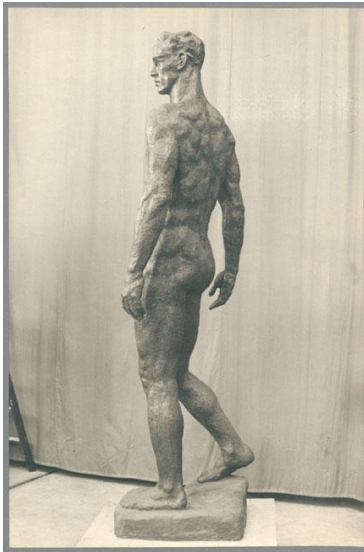

Herabschreitender, 1936, Bronze

| | |
|---------------------|------------------------------------|
| Weitere Titel | Großer Herabschreitender |
| Sammlungsbereich | Fotografie |
| Künstler*in | Georg Kolbe |
| Datierung | 1936 (Entwurf) |
| Material/Technik | Vintage, Silbergelatineabzug |
| Maße | 22,5 x 14,8 cm (Fotomaß) |
| Inventarnummer | GKFo-0467_002 |
| Erwerbung | Nachlass Georg Kolbe |
| Werkverzeichnis-Nr. | W 36.005 |
| Fotograf*in | Margrit Schwartzkopff |
| Rechte | Rechte vorbehalten - Freier Zugang |

Text

Georg Kolbe, Herabschreitender, 1936, Bronze, 229 cm