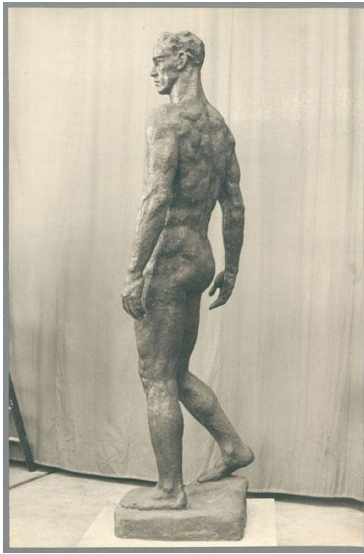

Herabschreitender, 1936, Bronze

Weitere Titel	Großer Herabschreitender
Sammlungsbereich	Fotografie
Künstler*in	Georg Kolbe
Datierung	1936 (Entwurf)
Material/Technik	Vintage, Silbergelatineabzug
Maße	22,5 x 14,8 cm (Fotomaß)
Inventarnummer	GKFo-0467_002
Erwerbung	Nachlass Georg Kolbe
Werkverzeichnis-Nr.	W 36.005
Fotograf*in	Margrit Schwartzkopff
Rechte	Rechte vorbehalten - Freier Zugang

Text

Georg Kolbe, Herabschreitender, 1936, Bronze, 229 cm