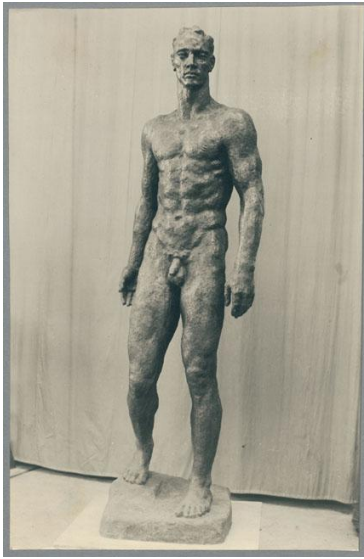

Herabschreitender, 1936, Bronze

Weitere Titel	Großer Herabschreitender
Sammlungsbereich	Fotografie
Künstler*in	Georg Kolbe
Datierung	1936 (Entwurf)
Material/Technik	Vintage, Silbergelatineabzug
Maße	22,5 x 14,4 cm (Fotomaß)
Inventarnummer	GKFo-0467_001
Erwerbung	Nachlass Georg Kolbe
Werkverzeichnis-Nr.	W 36.005
Fotograf*in	Margrit Schwartzkopff
Rechte	Rechte vorbehalten - Freier Zugang

Text

Georg Kolbe, Herabschreitender, 1936, Bronze, 229 cm