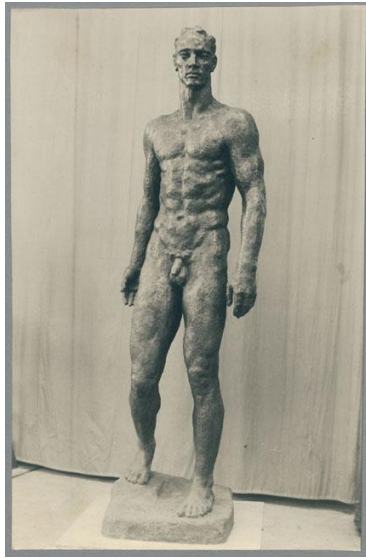

Herabschreitender, 1936, Bronze

Weitere Titel	Großer Herabschreitender
Sammlungsbereich	Fotografie
Künstler*in	Georg Kolbe
Datierung	1936 (Entwurf)
Material/Technik	Vintage, Silbergelatineabzug
Maße	22,5 x 14,4 cm (Fotomaß)
Inventarnummer	GKFo-0467_001
Erwerbung	Nachlass Georg Kolbe
Werkverzeichnis-Nr.	W 36.005
Fotograf*in	Margrit Schwartzkopff
Rechte	Rechte vorbehalten - Freier Zugang

Text

Georg Kolbe, Herabschreitender, 1936, Bronze, 229 cm