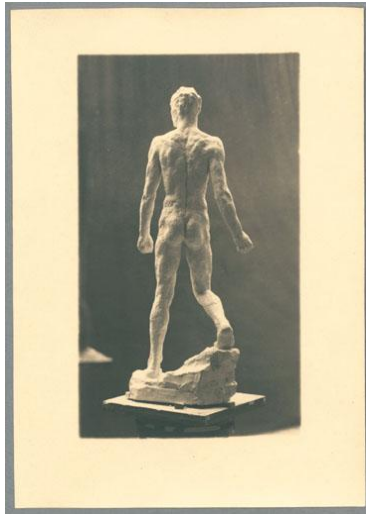

Herabschreitender, 1927, Gips

Sammlungsbereich	Fotografie
Künstler*in	Georg Kolbe
Datierung	1927 (Entwurf)
Material/Technik	Vintage, Silbergelatineabzug
Maße	17,8 x 12,4 cm (Fotomaß)
Inventarnummer	GKFo-0337_007
Erwerbung	Nachlass Georg Kolbe
Werkverzeichnis-Nr.	W 27.025
Fotograf*in	Unbekannte*r Künstler*in
Rechte	Rechte vorbehalten - Freier Zugang

Text

Georg Kolbe, Kleiner Herabschreitender, 1927, Gips, ca. 80 cm