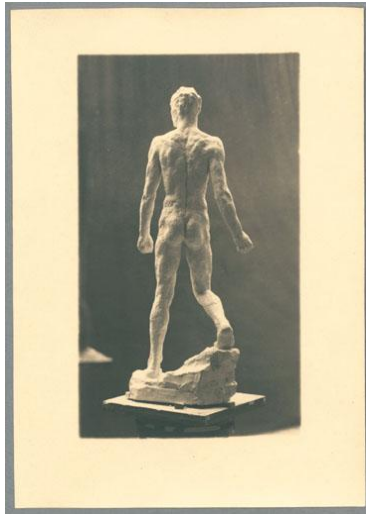

## Herabschreitender, 1927, Gips

Sammlungsbereich	Fotografie
Künstler*in	Georg Kolbe
Datierung	1927 (Entwurf)
Material/Technik	Vintage, Silbergelatineabzug
Maße	17,8 x 12,4 cm (Fotomaß)
Inventarnummer	GKFo-0337_007
Erwerbung	Nachlass Georg Kolbe
Werkverzeichnis-Nr.	W 27.025
Fotograf*in	Unbekannte*r Künstler*in
Rechte	Rechte vorbehalten - Freier Zugang

Text

Georg Kolbe, Kleiner Herabschreitender, 1927, Gips, ca. 80 cm