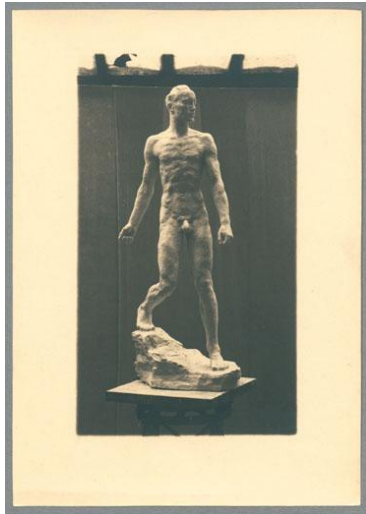

Herabschreitender, 1927, Gips

Sammlungsbereich	Fotografie
Künstler*in	Georg Kolbe
Datierung	1927 (Entwurf)
Material/Technik	Vintage, Silbergelatineabzug
Maße	17,8 x 12,5 cm (Fotomaß)
Inventarnummer	GKFo-0337_005
Erwerbung	Nachlass Georg Kolbe
Werkverzeichnis-Nr.	W 27.025
Fotograf*in	Unbekannte*r Künstler*in
Rechte	Rechte vorbehalten - Freier Zugang

Text

Georg Kolbe, Kleiner Herabschreitender, 1927, Gips, ca. 80 cm