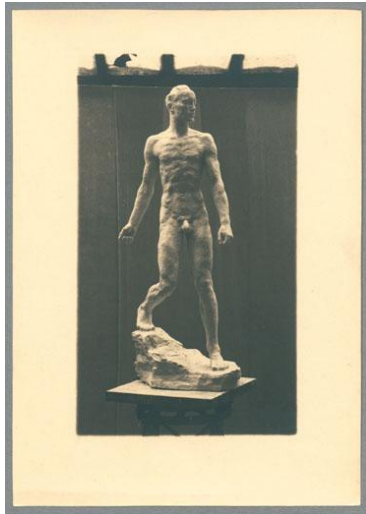

## Herabschreitender, 1927, Gips

Sammlungsbereich	Fotografie
Künstler*in	Georg Kolbe
Datierung	1927 (Entwurf)
Material/Technik	Vintage, Silbergelatineabzug
Maße	17,8 x 12,5 cm (Fotomaß)
Inventarnummer	GKFo-0337_005
Erwerbung	Nachlass Georg Kolbe
Werkverzeichnis-Nr.	W 27.025
Fotograf*in	Unbekannte*r Künstler*in
Rechte	Rechte vorbehalten - Freier Zugang

Text

Georg Kolbe, Kleiner Herabschreitender, 1927, Gips, ca. 80 cm